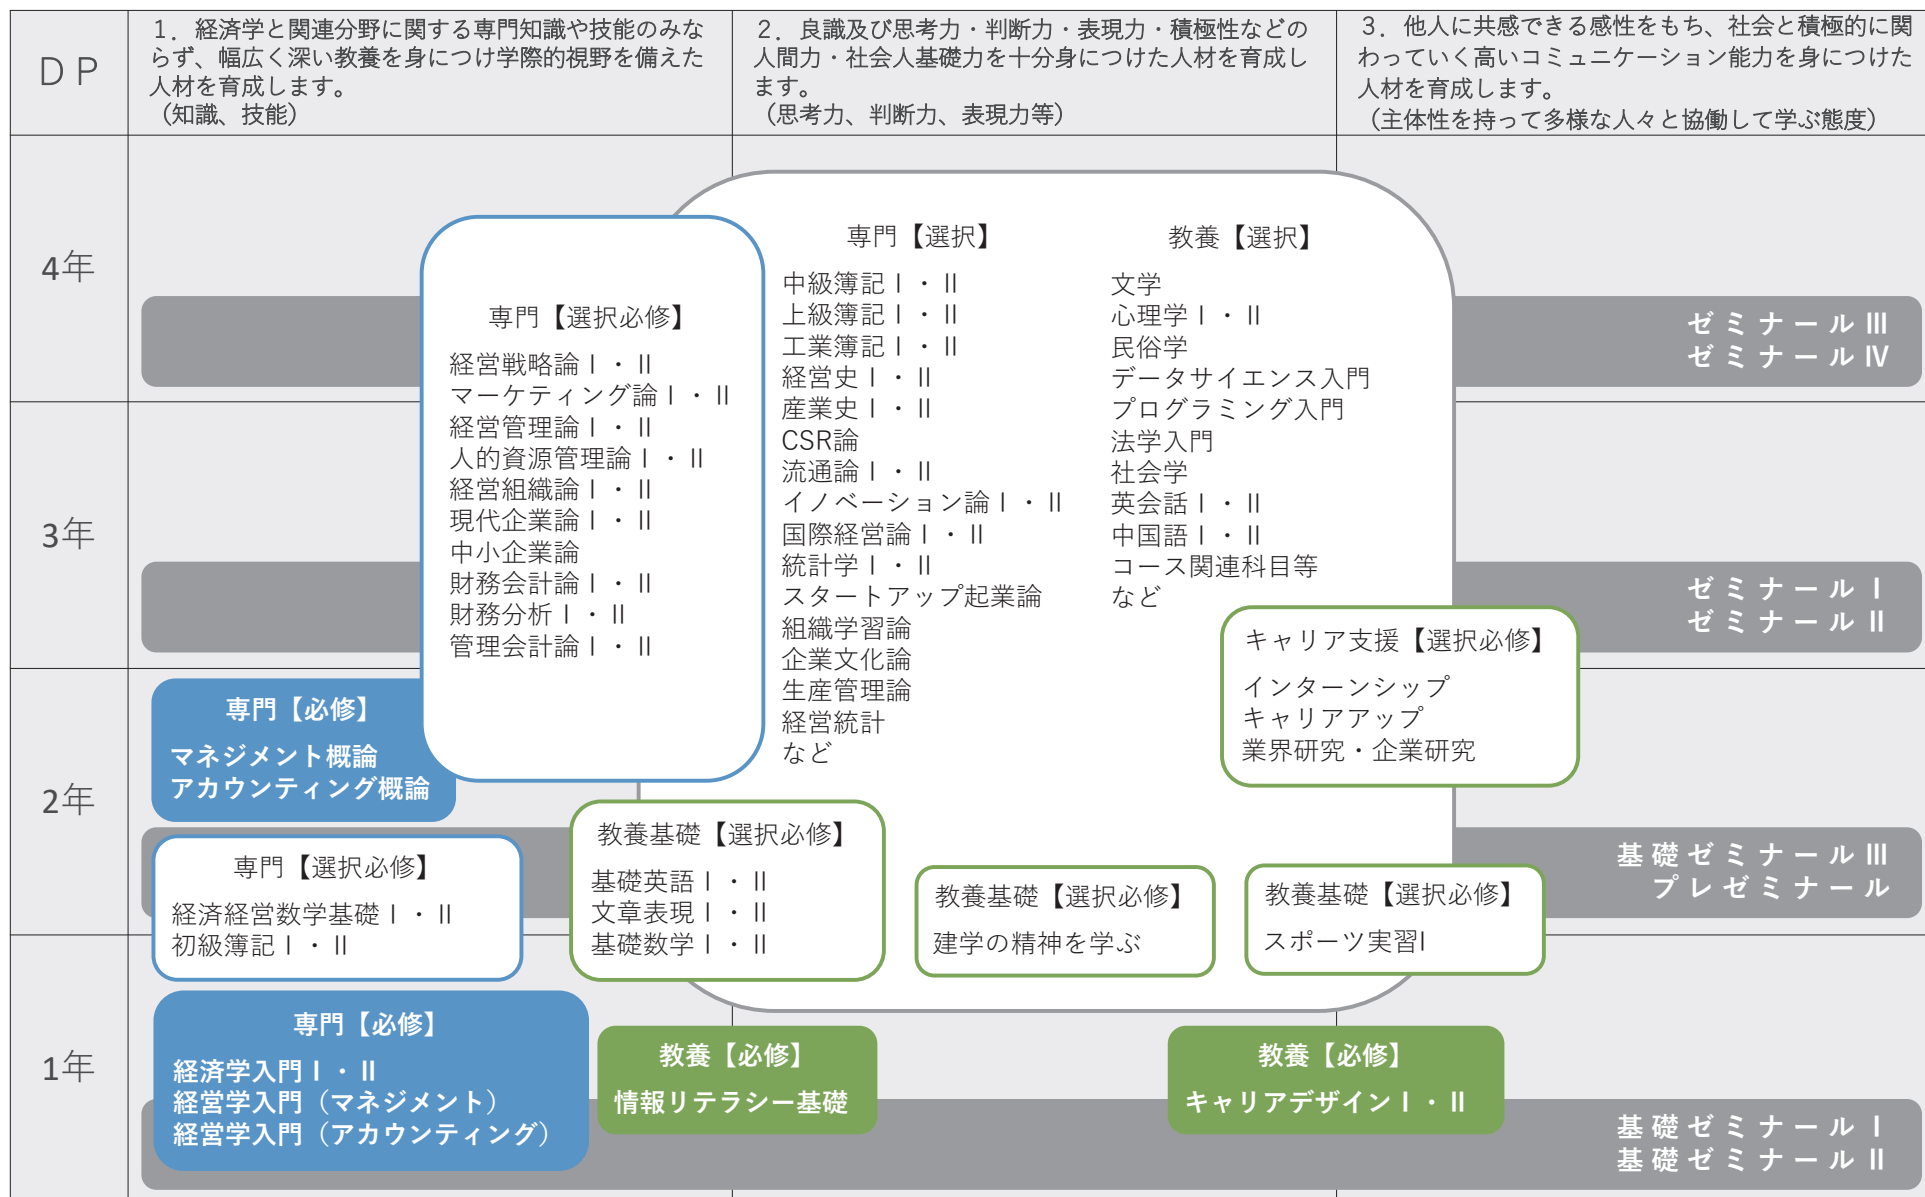

千葉経済大学経済学部 経済学科 カリキュラムマップ・ツリー 2026年度

(注) 図は各科目の基本的位置づけであり、専門・教養の選択科目については一部の科目のみ表記。詳細についてはシラバスを参照。

千葉経済大学経済学部 経営学科 カリキュラムマップ・ツリー 2026年度

45

(注) 図は各科目の基本的な位置づけであり、専門・教養の選択科目については一部の科目のみ表記。詳細についてはシラバスを参照。