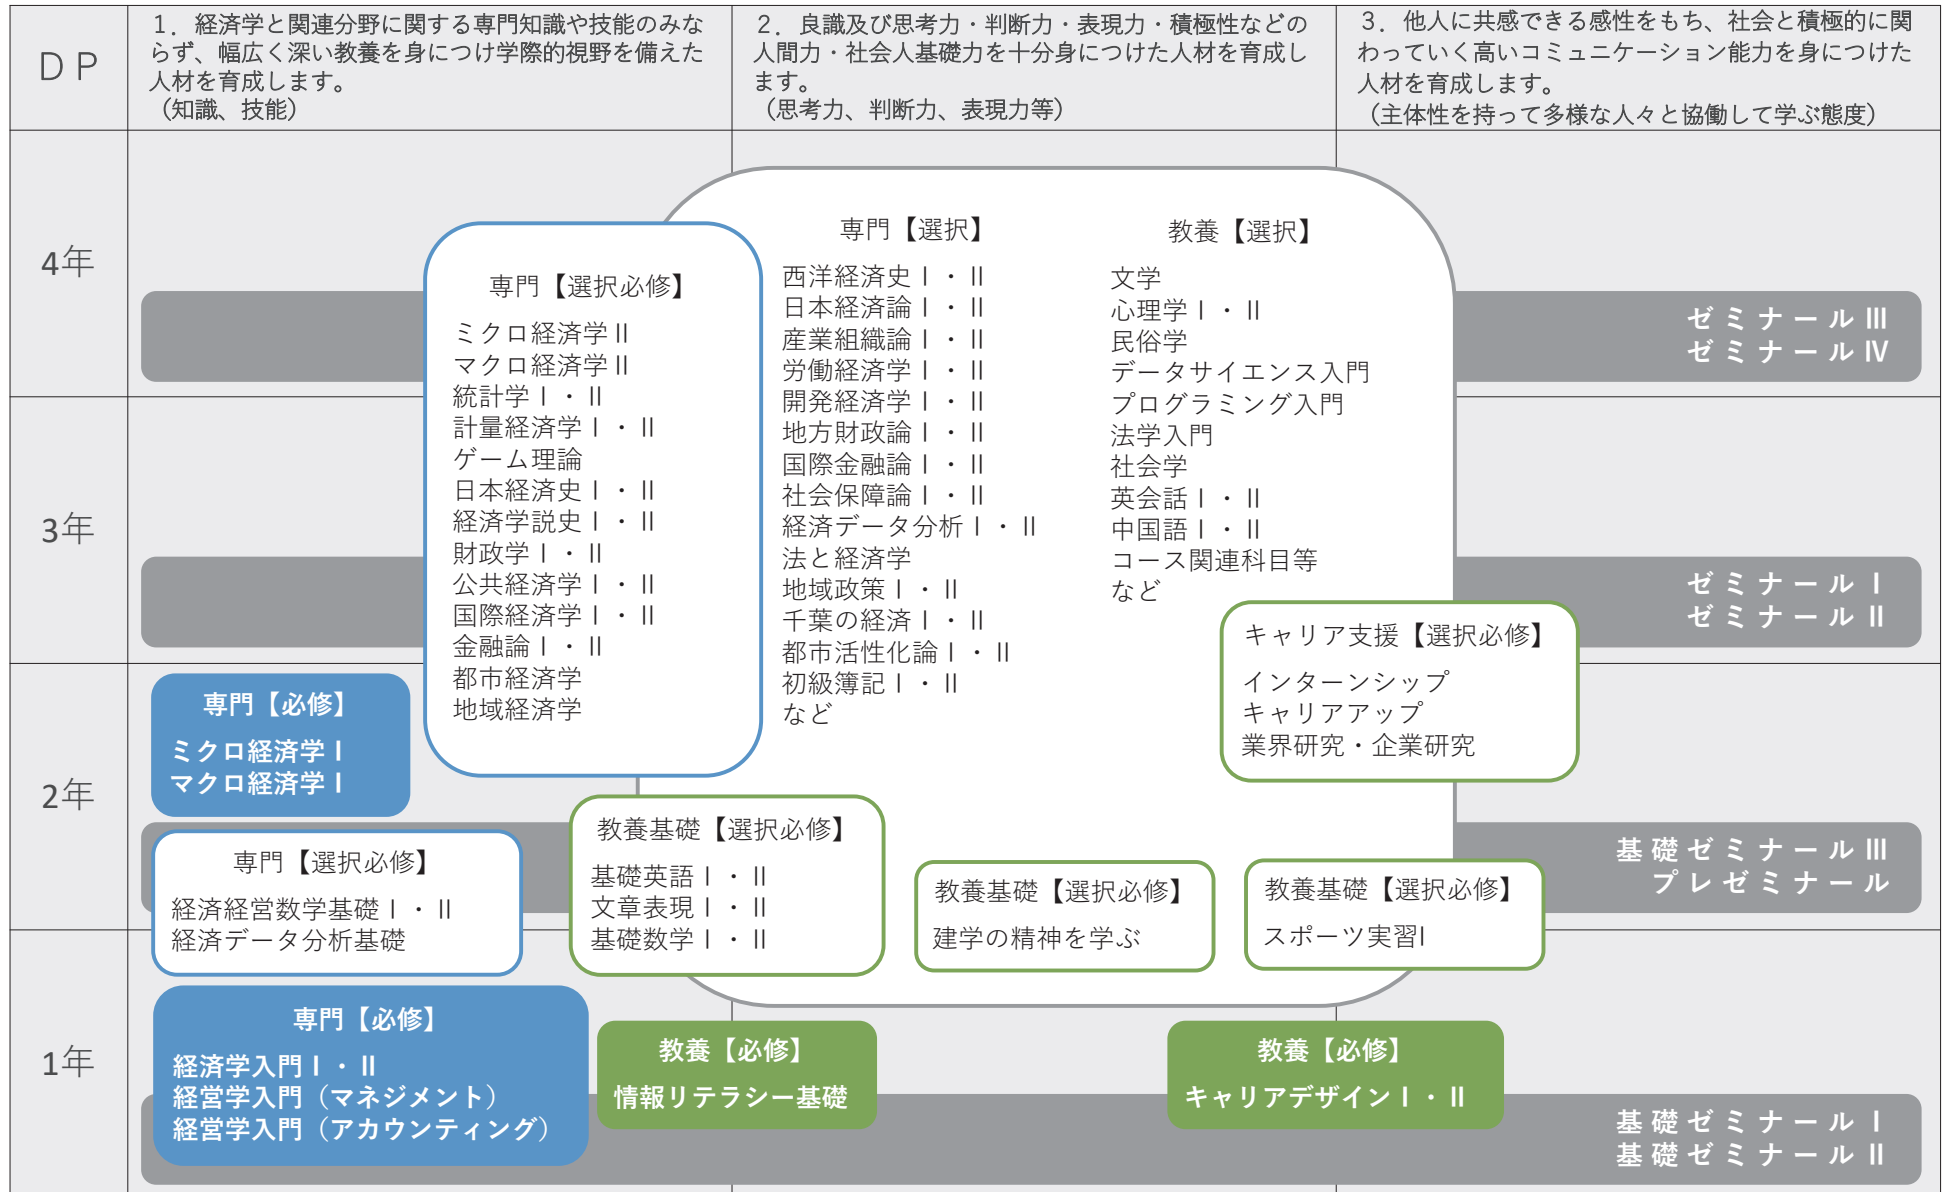

千葉経済大学経済学部 経済学科 カリキュラムマップ・ツリー 2026年度

(注) 図は各科目の基本的位置づけであり、専門・教養の選択科目については一部の科目のみ表記。詳細についてはシラバスを参照。

千葉経済大学経済学部 経営学科 カリキュラムマップ・ツリー 2026年度

45

(注) 図は各科目の基本的な位置づけであり、専門・教養の選択科目については一部の科目のみ表記。詳細についてはシラバスを参照。