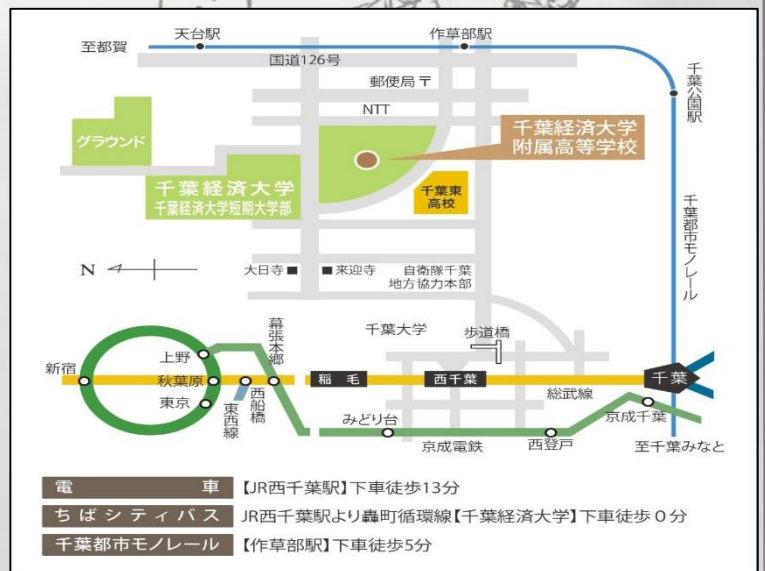

『古文書に興味がある』

『歴史を身近に感じてみたい』

『初心者だけど学んでみたい・・・』

そんな皆様でも大歓迎です。是非お越しください！！

古文書相談室

テーマ 『近世民衆の信仰と生活』

日時：2018年6月9日（土曜日）13時～14時30分まで

場所：千葉経済大学1号館307教室（千葉市稲毛区轟町3-59-5）

参加料：無料

後援：千葉市教育委員会

【重要】事前にお申込が必要です。メール・電話・FAX・ハガキで受け付けています。下記宛先までお申し込みください。

お問合せ・お申込み 千葉経済大学地域経済博物館

〒263-0021 千葉市稲毛区轟町3-59-5

TEL:043-253-9843 FAX:043-253-9949

メール:museum@cku.ac.jp