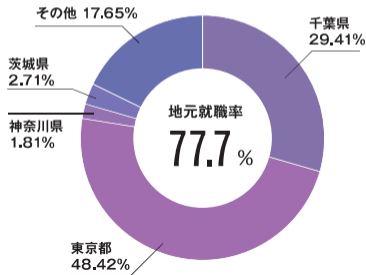

【2022年度 業種別就職状況】 ^{就職率} **95.7%**

【2022年度 地元就職率】
(千葉県及び東京都)

【2022年度 正規雇用率】

※2023年5月1日実績