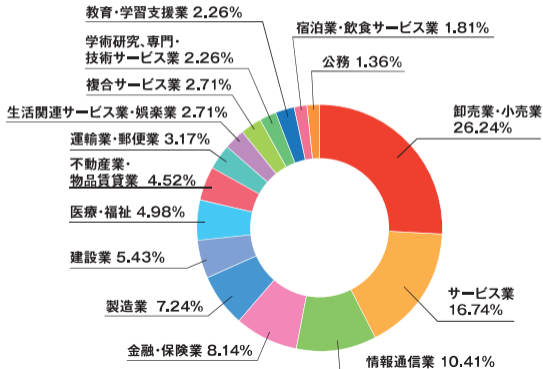

【2022年度 業種別就職状況】 ^{就職率} **95.7%**

【2022年度 地元就職率】
(千葉県及び東京都)

【2022年度 正規雇用率】

※2023年5月1日実績